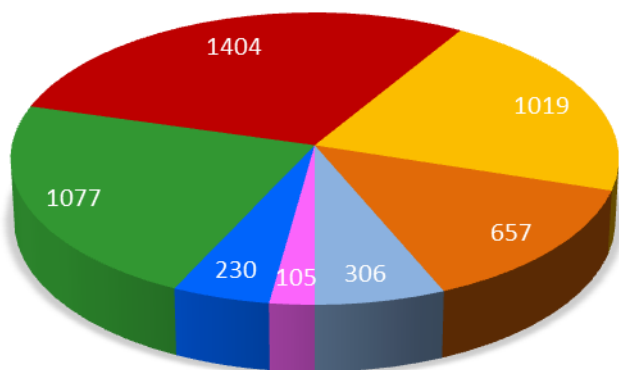

Finlandia-hiihto 2013

Hiihtäjien iät

Hiihtäjien iät	Hiihtäjät, hlö	Hiihtäjät, %
Alle 16-vuotiaat	168	2,34 %
16-24 vuotiaat	422	5,87 %
25-35 vuotiaat	1679	23,36 %
36-45 vuotiaat	2057	28,61 %
46-55 vuotiaat	1562	21,73 %
56-65 vuotiaat	931	12,95 %
Yli 65-vuotiaat	370	5,15 %
Yhteensä, hlö	7189	100,00 %

Suomalaisten miesten iät FH2013

Hiihtäjät, hlö

Suomalaisten miesten iät FH2013	Hiihtäjät, hlö	Hiihtäjät,%
Alle 16-vuotiaita:	105	2,19 %
16-24 vuotiaat	230	4,79 %
25-35 vuotiaat	1077	22,45 %
36-45 vuotiaat	1404	29,26 %
46-55 vuotiaat	1019	21,24 %
56-65 vuotiaat	657	13,69 %
Yli 65-vuotiaita:	306	6,38 %
Yhteensä, hlö	4798	100,00 %

Suomalaisten naisten iät FH2013

Hiihtäjät, hlö

Suomalaisten naisten iät FH2013	Hiihtäjät, hlö	Hiihtäjät,%
Alle 16-vuotiaita:	38	2,18 %
16-24 vuotiaat	118	4,77 %
25-35 vuotiaat	355	22,75 %
36-45 vuotiaat	314	29,15 %
46-55 vuotiaat	229	21,15 %
56-65 vuotiaat	107	13,64 %
Yli 65-vuotiaita:	14	6,35 %
Yhteensä, hlö	1175	100,00 %