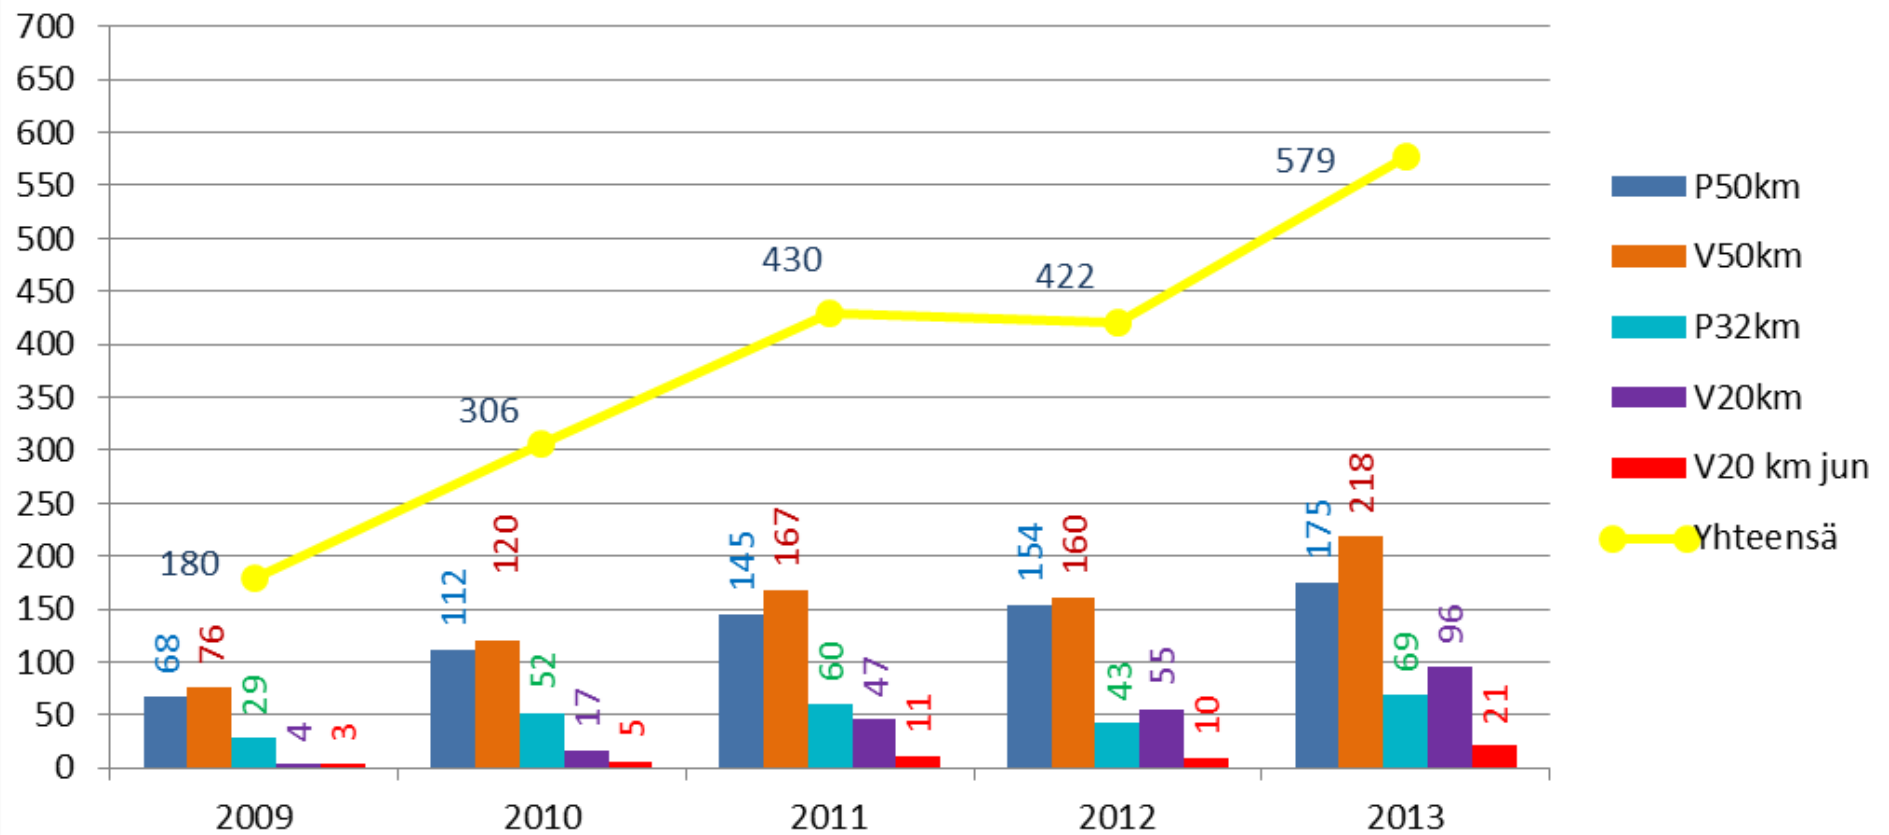

Finlandia-hiihto

Venäläisten hiihtäijien määrä 2009-2013