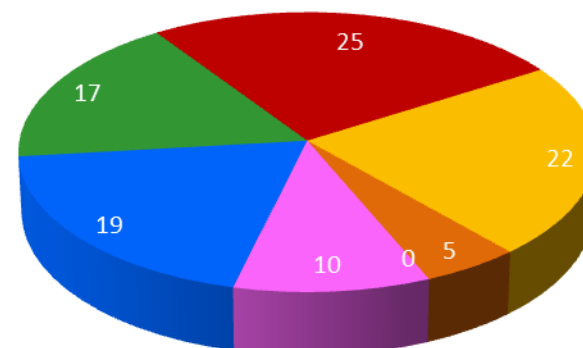

Venäläisten naisten iät FH2013 Hiihtäjät, hlö

Venäläisten naisten iät FH2013	Hiihtäjät, hlö	Hiihtäjät,%
Alle 16-vuotiaita:	10	10,20 %
16-24 vuotiaat	19	19,39 %
25-35 vuotiaat	17	17,35 %
36-45 vuotiaat	25	25,51 %
46-55 vuotiaat	22	22,45 %
56-65 vuotiaat	5	5,10 %
Yli 65-vuotiaita:	0	0,00 %
Yhteensä, hlö	98	100,00 %