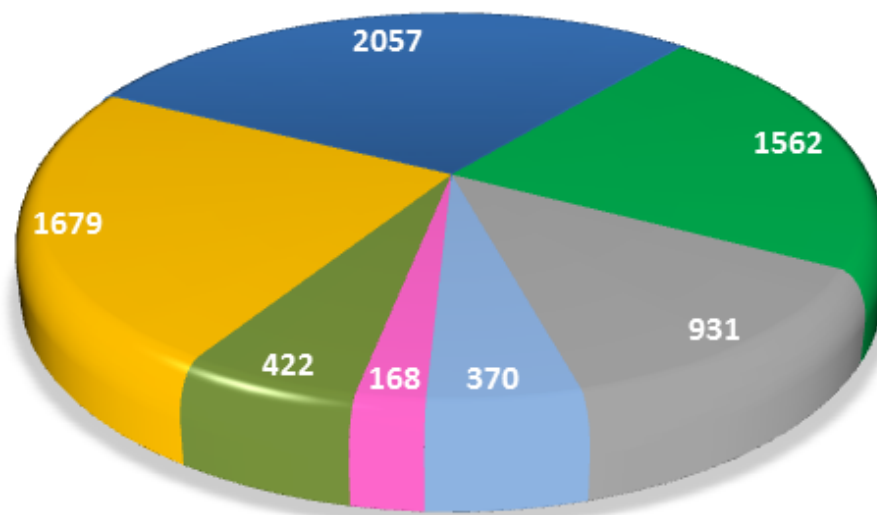

Finlandia-hiihto 2013

Hiihtäjien iät

Hiihtäjien iät	Hiihtäjät, hlö	Hiihtäjät, %
Alle 16-vuotiaat	168	2,34 %
16-24 vuotiaat	422	5,87 %
25-35 vuotiaat	1679	23,36 %
36-45 vuotiaat	2057	28,61 %
46-55 vuotiaat	1562	21,73 %
56-65 vuotiaat	931	12,95 %
Yli 65-vuotiaat	370	5,15 %
Yhteensä, hlö	7189	100,00 %

Suomalaisten miesten iät FH2013

Hiihtäjät, hlö

Suomalaisten miesten iät FH2013	Hiihtäjät, hlö	Hiihtäjät,%
Alle 16-vuotiaita:	105	2,19 %
16-24 vuotiaat	230	4,79 %
25-35 vuotiaat	1077	22,45 %
36-45 vuotiaat	1404	29,26 %
46-55 vuotiaat	1019	21,24 %
56-65 vuotiaat	657	13,69 %
Yli 65-vuotiaita:	306	6,38 %
Yhteensä, hlö	4798	100,00 %

Suomalaisten naisten iät FH2013

Hiihtäjät, hlö

Suomalaisten naisten iät FH2013	Hiihtäjät, hlö	Hiihtäjät,%
Alle 16-vuotiaita:	38	2,18 %
16-24 vuotiaat	118	4,77 %
25-35 vuotiaat	355	22,75 %
36-45 vuotiaat	314	29,15 %
46-55 vuotiaat	229	21,15 %
56-65 vuotiaat	107	13,64 %
Yli 65-vuotiaita:	14	6,35 %
Yhteensä, hlö	1175	100,00 %