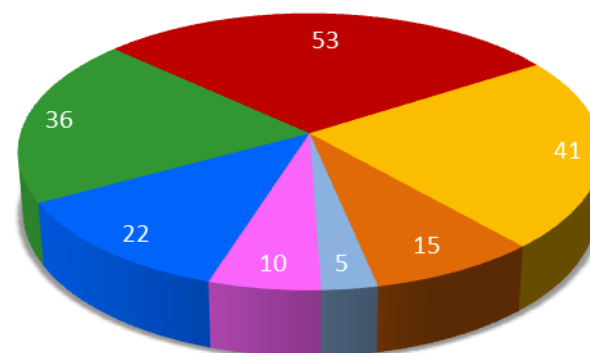

**Ulkomaalaisten naisten iät FH2013 (sis RU)
Hiihtäjät, hlö**

Ulkomaalaisten naisten iät FH2013 (sis RU)	Hiihtäjät, hlö	Hiihtäjät,%
Alle 16-vuotiaita:	10	5,49 %
16-24 vuotiaat	22	12,09 %
25-35 vuotiaat	36	19,78 %
36-45 vuotiaat	53	29,12 %
46-55 vuotiaat	41	22,53 %
56-65 vuotiaat	15	8,24 %
Yli 65-vuotiaita:	5	2,75 %
Yhteensä, hlö	182	100,00 %