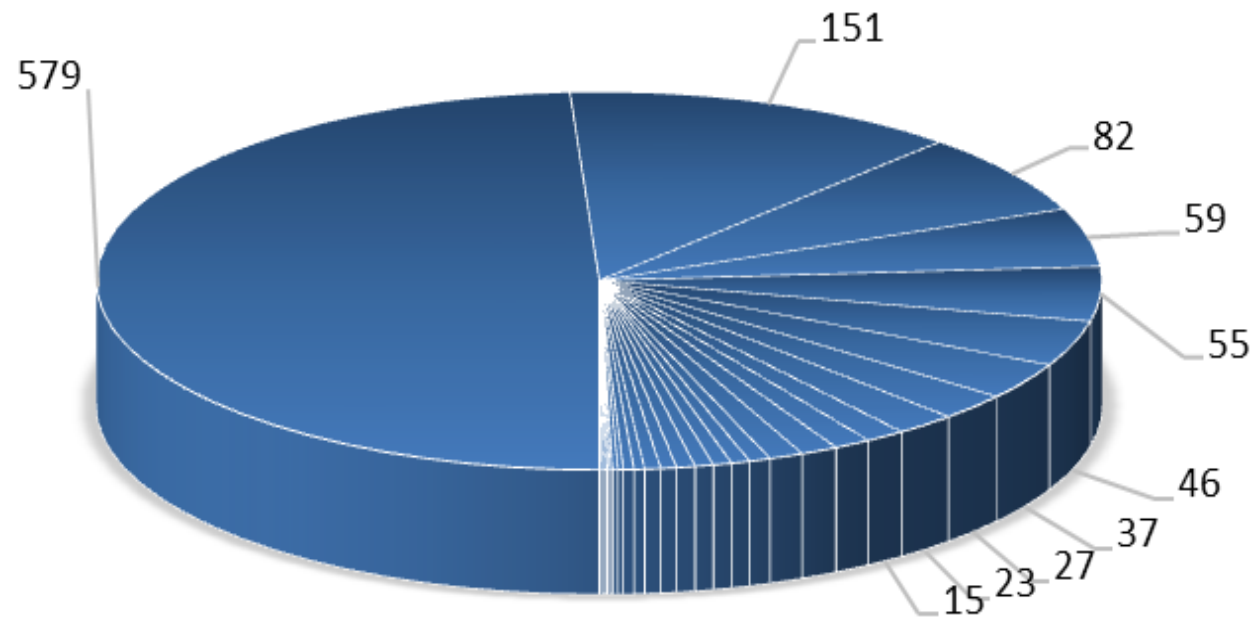

Finlandia-hiihto 2013

Ulkomaalaiset hiihtäjät

Ulkomaat	Hiihtäjät	Hiihtäjät, %
RUSSIA	579	49,07 %
ESTONIA	151	12,80 %
NORWAY	82	6,95 %
CZECH REPUBLIC	59	5,00 %
GERMANY	55	4,66 %
FRANCE	46	3,90 %
SWITZERLAND	37	3,14 %
ITALY	27	2,29 %
AUSTRALIA	23	1,95 %
POLAND	15	1,27 %
AUSTRIA	14	1,19 %
DEN MARK	14	1,19 %
SWEDEN	13	1,10 %
BELARUS	8	0,68 %
SPAIN	7	0,59 %
UNITED KINGDOM	7	0,59 %
JAPAN	7	0,59 %
UNITED STATES	7	0,59 %
CANADA	6	0,51 %
LATVIA	6	0,51 %
NETHERLANDS	4	0,34 %
SLOVAKIA	4	0,34 %
BRAZIL	2	0,17 %
IRELAND	2	0,17 %
ICELAND	1	0,08 %
UKRAINE	1	0,08 %
ISRAEL	1	0,08 %
NEW ZEALAND	1	0,08 %
SLOVENIA	1	0,08 %
YHTEENSÄ:	1180	100,00 %