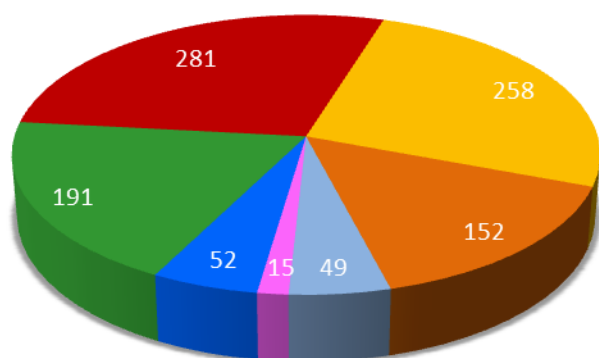

**Ulkomaalaisten miesten iät FH2013 (sis RU)
Hiihtäjät, hlö**

Ulkomaalaisten miesten iät FH2013 (sis RU)	Hiihtäjät, hlö	Hiihtäjät,%
Alle 16-vuotiaita:	15	1,50 %
16-24 vuotiaat	52	5,21 %
25-35 vuotiaat	191	19,14 %
36-45 vuotiaat	281	28,16 %
46-55 vuotiaat	258	25,85 %
56-65 vuotiaat	152	15,23 %
Yli 65-vuotiaita:	49	4,91 %
Yhteensä, hlö	998	100,00 %