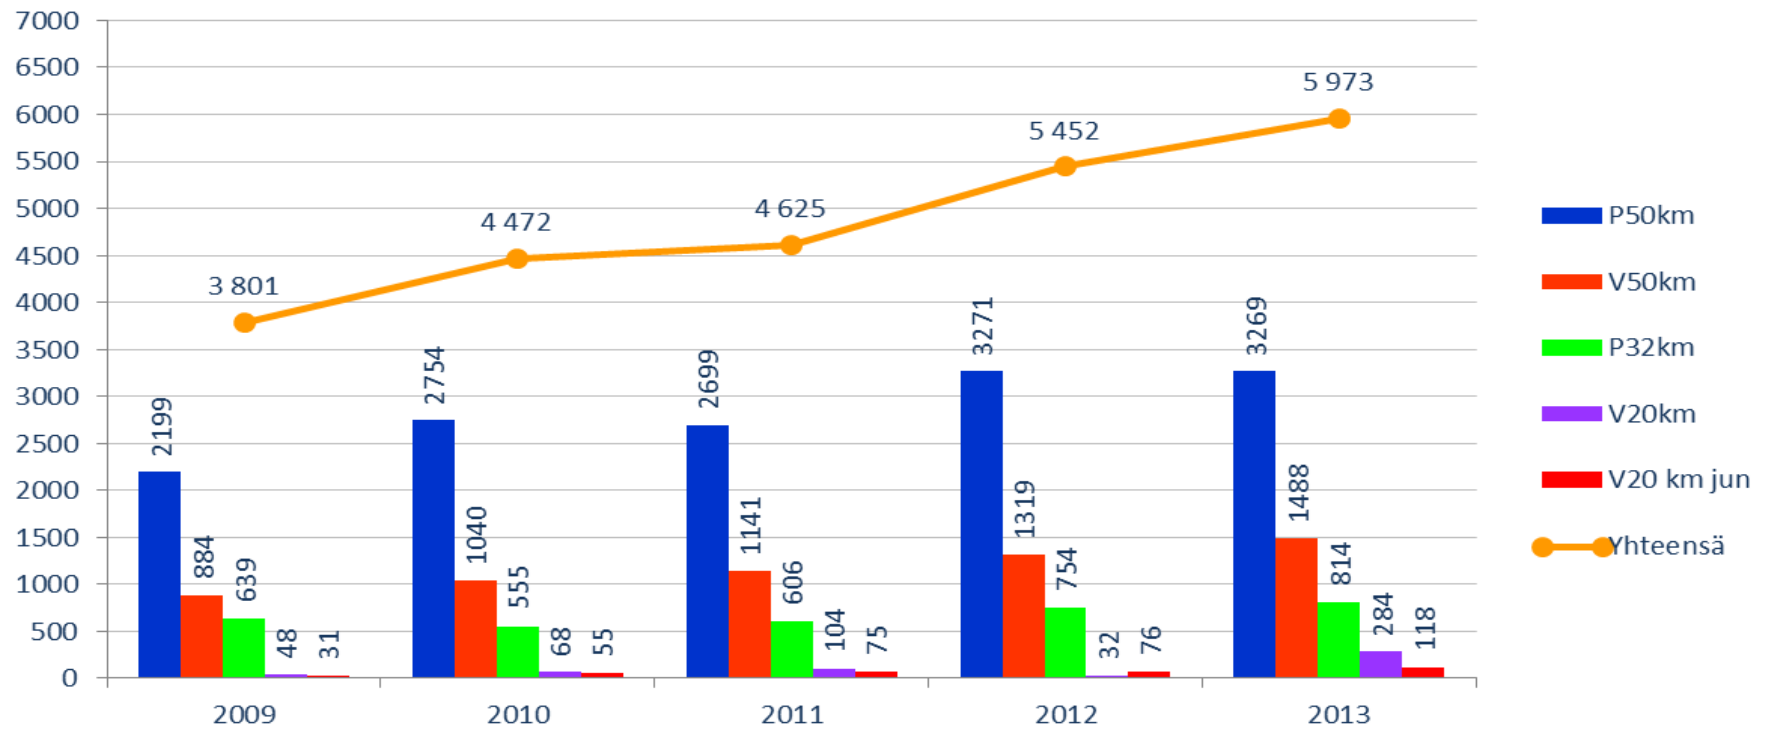

Finlandia-hiihto

Venäläisten hiihtäijien määrä 2009-2013

Finlandia-hiihto 2013

Suomalaisten osallistujien määrät

FINLANDIA-HIIHTO

Yhteensä osallistujia 1974-2013, hlö 247 502