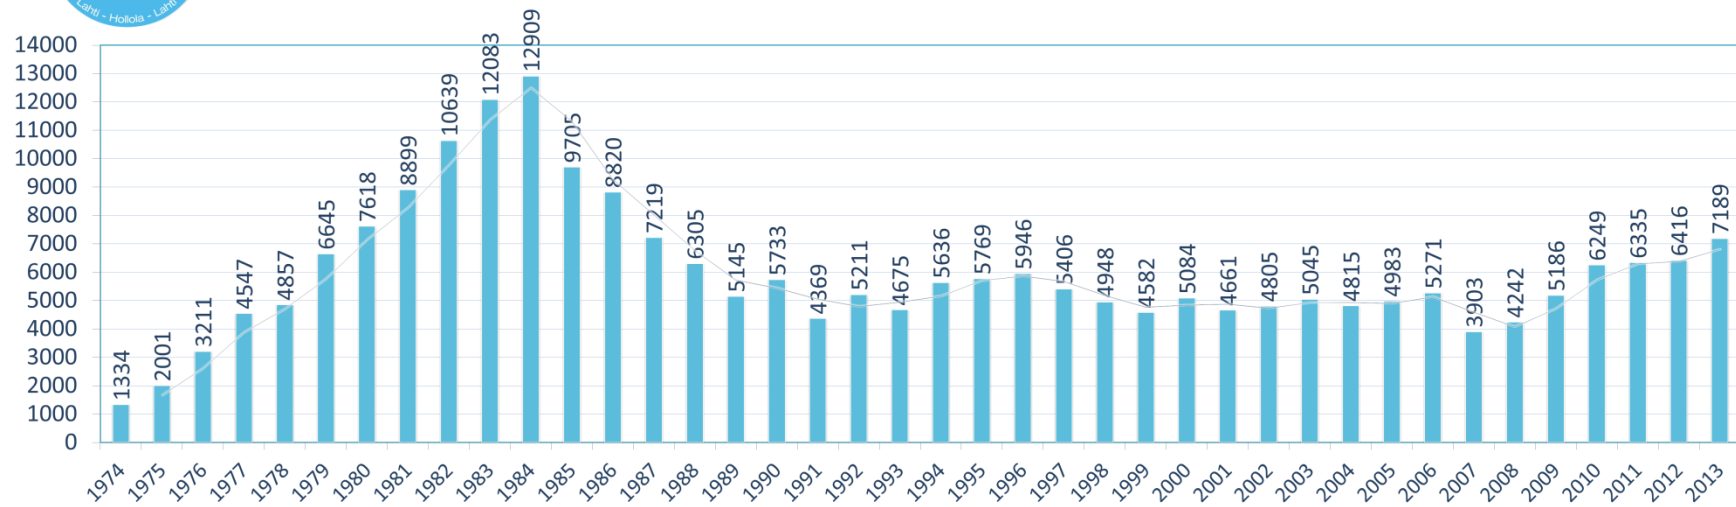

Finlandia-hiihto

Venäläisten hiihtäijien määrä 2009-2013

Finlandia-hiihto 2013

Suomalaisten osallistujien määrät

FINLANDIA-HIIHTO

Yhteensä osallistujia 1974-2013, hlö 247 502