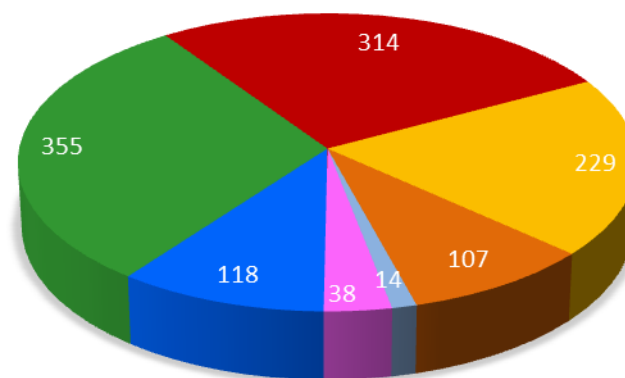

Finlandia-hiihto 2013

Hiihtäjien iät

Hiihtäjien iät	Hiihtäjät, hlö	Hiihtäjät, %
Alle 16-vuotiaat	168	2,34 %
16-24 vuotiaat	422	5,87 %
25-35 vuotiaat	1679	23,36 %
36-45 vuotiaat	2057	28,61 %
46-55 vuotiaat	1562	21,73 %
56-65 vuotiaat	931	12,95 %
Yli 65-vuotiaat	370	5,15 %
Yhteensä, hlö	7189	100,00 %

Suomalaisten miesten iät FH2013

Hiihtäjät, hlö

Suomalaisten miesten iät FH2013	Hiihtäjät, hlö	Hiihtäjät,%
Alle 16-vuotiaita:	105	2,19 %
16-24 vuotiaat	230	4,79 %
25-35 vuotiaat	1077	22,45 %
36-45 vuotiaat	1404	29,26 %
46-55 vuotiaat	1019	21,24 %
56-65 vuotiaat	657	13,69 %
Yli 65-vuotiaita:	306	6,38 %
Yhteensä, hlö	4798	100,00 %

Suomalaisten naisten iät FH2013

Hiihtäjät, hlö

Suomalaisten naisten iät FH2013	Hiihtäjät, hlö	Hiihtäjät,%
Alle 16-vuotiaita:	38	2,18 %
16-24 vuotiaat	118	4,77 %
25-35 vuotiaat	355	22,75 %
36-45 vuotiaat	314	29,15 %
46-55 vuotiaat	229	21,15 %
56-65 vuotiaat	107	13,64 %
Yli 65-vuotiaita:	14	6,35 %
Yhteensä, hlö	1175	100,00 %