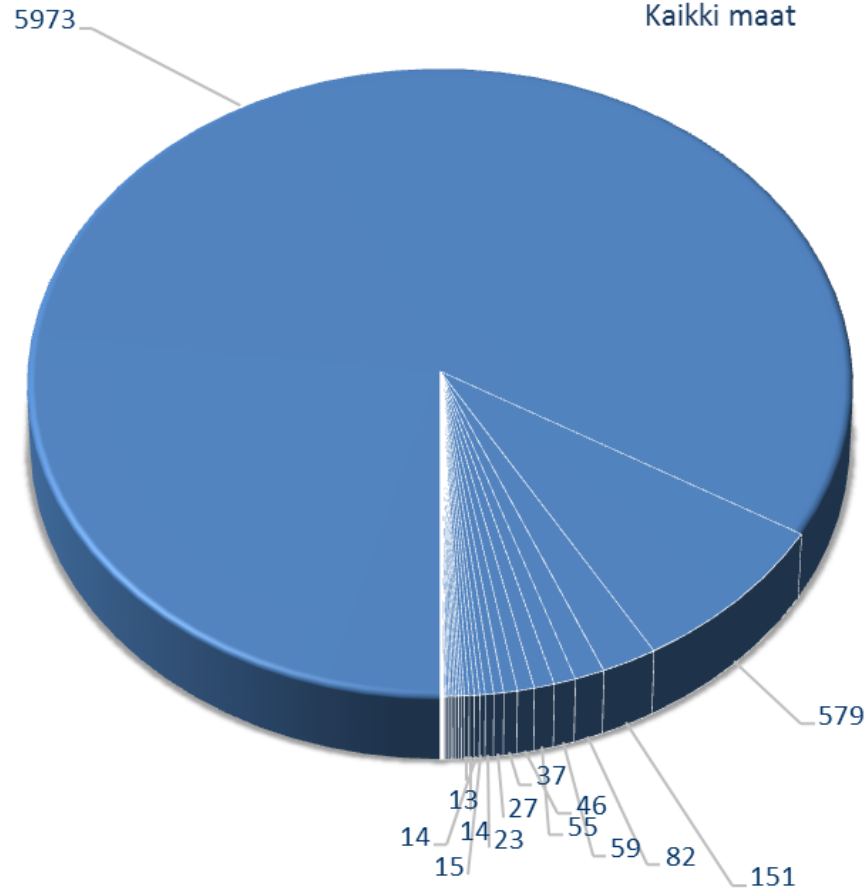

Finlandia-hiihto 2013 Kaikki maat

Maat	Hiihtäjät	Hiihtäjät, %
FINLAND	5973	83,09 %
RUSSIA	579	8,05 %
ESTONIA	151	2,10 %
NORWAY	82	1,14 %
CZECH REPUBLIC	59	0,82 %
GERMANY	55	0,77 %
FRANCE	46	0,64 %
SWITZERLAND	37	0,51 %
ITALY	27	0,38 %
AUSTRALIA	23	0,32 %
POLAND	15	0,21 %
AUSTRIA	14	0,19 %
DENMARK	14	0,19 %
SWEDEN	13	0,18 %
BELARUS	8	0,11 %
SPAIN	7	0,10 %
UNITED KINGDOM	7	0,10 %
JAPAN	7	0,10 %
UNITED STATES	7	0,10 %
CANADA	6	0,08 %
LATVIA	6	0,08 %
NETHERLANDS	4	0,06 %
SLOVAKIA	4	0,06 %
BRAZIL	2	0,03 %
IRELAND	2	0,03 %
ICELAND	1	0,01 %
UKRAINE	1	0,01 %
ISRAEL	1	0,01 %
NEW ZEALAND	1	0,01 %
SLOVENIA	1	0,01 %
YHTEENSÄ:	7189	100,00 %
Miehet	5832	81 %
Naiset	1357	19 %