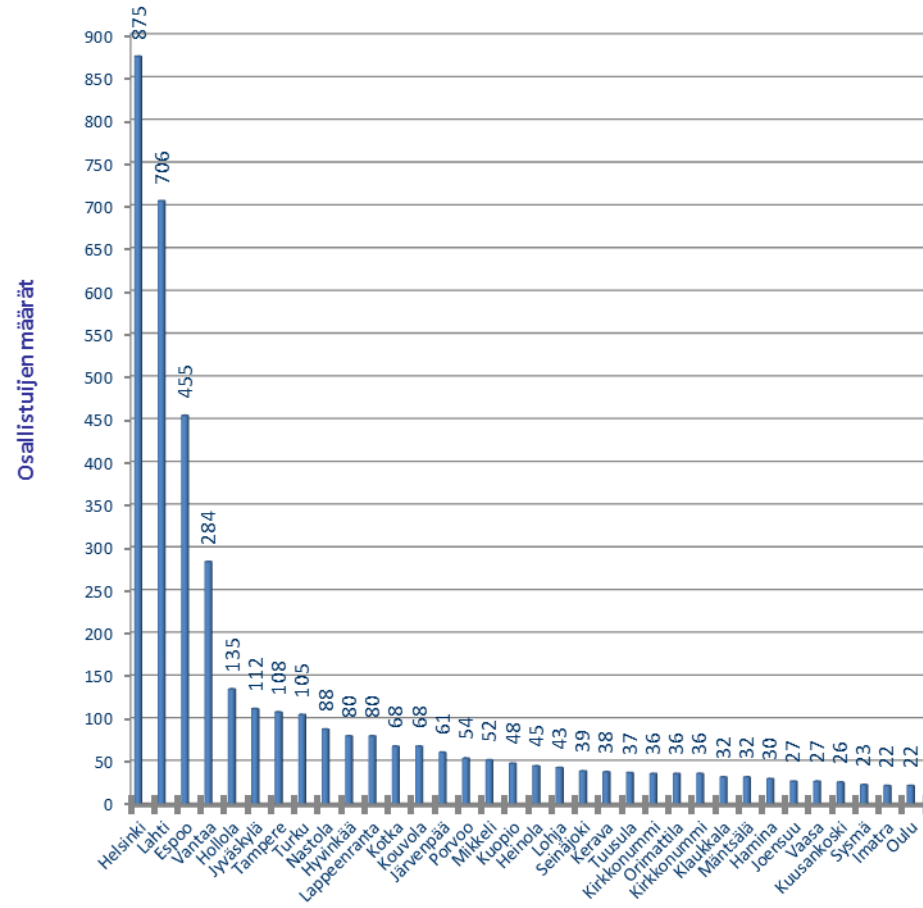

Finlandia-hiihto 2013

Suomalaisten osallistujien määrät paikkakunnittain