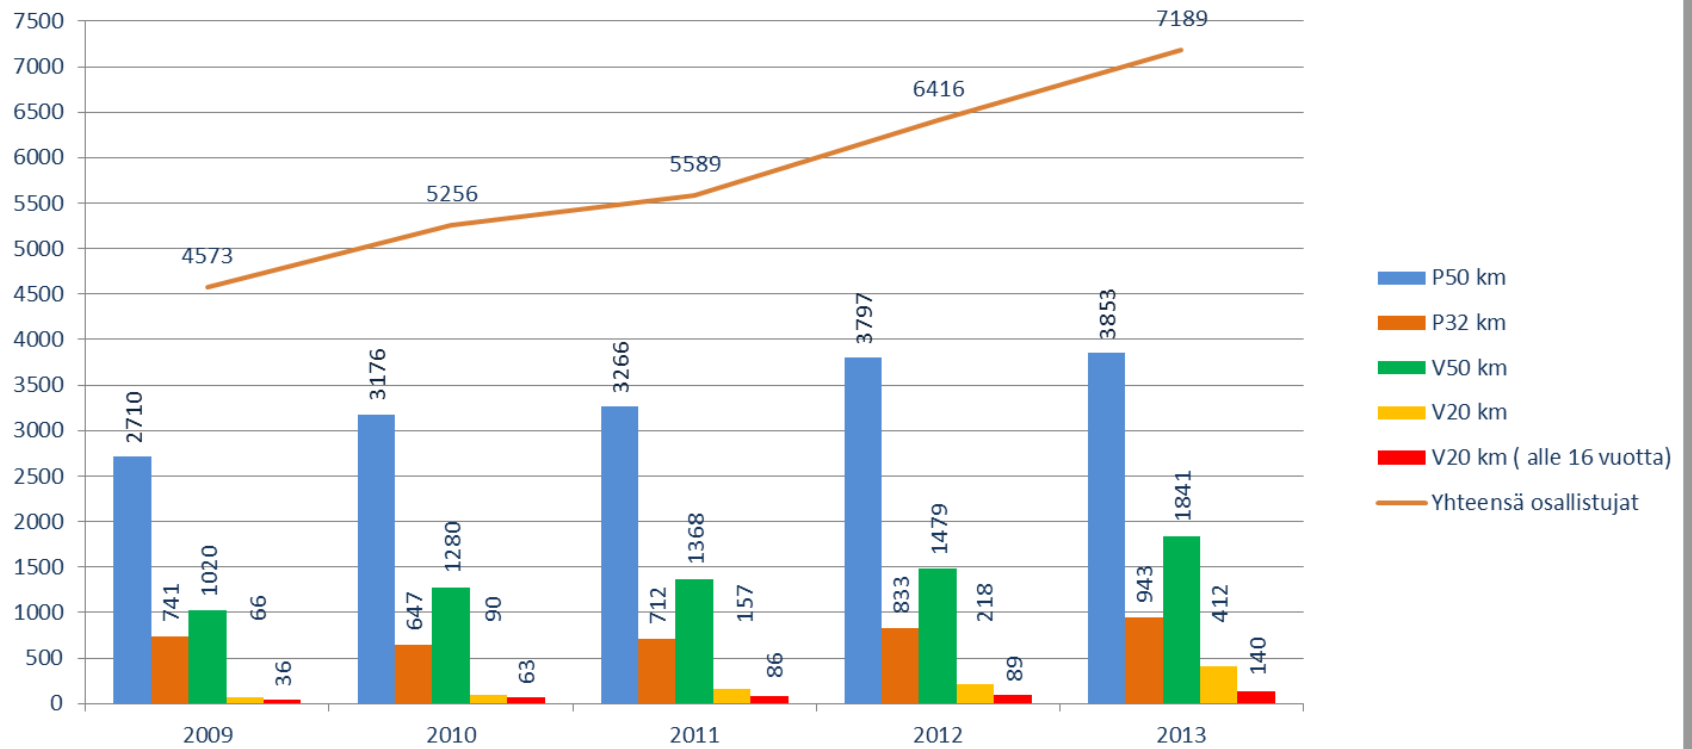

Finlandia-hihto 2009-2013