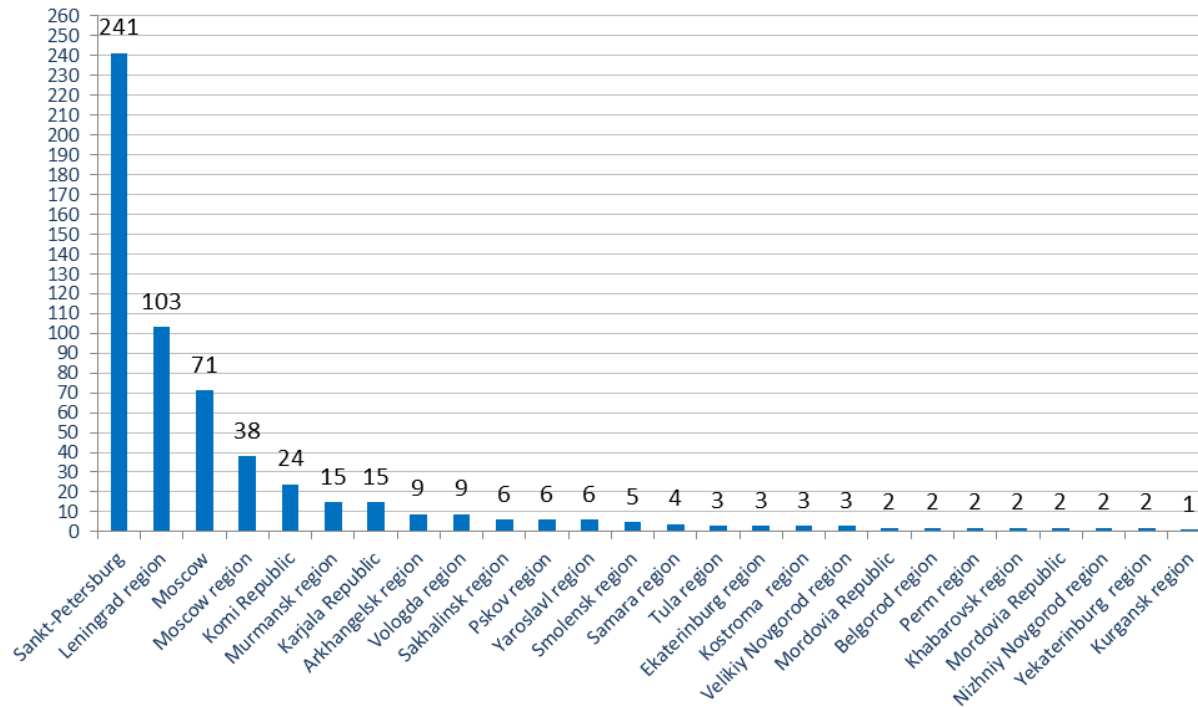

**Ulkomaalaisten naisten iät FH2013 (sis RU)
Hiihtäjät, hlö**

Ulkomaalaisten naisten iät FH2013 (sis RU)	Hiihtäjät, hlö	Hiihtäjät,%
Alle 16-vuotiaita:	10	5,49 %
16-24 vuotiaat	22	12,09 %
25-35 vuotiaat	36	19,78 %
36-45 vuotiaat	53	29,12 %
46-55 vuotiaat	41	22,53 %
56-65 vuotiaat	15	8,24 %
Yli 65-vuotiaita:	5	2,75 %
Yhteensä, hlö	182	100,00 %

Finlandia-hiihto 2013

Suomalaisten osallistujien määrät paikkakunnittain

Finlandia-hiihto 2013

Ulkomaalaiset hiihtäjät

Ulkomaat	Hiihtäjät	Hiihtäjät, %
RUSSIA	579	49,07 %
ESTONIA	151	12,80 %
NORWAY	82	6,95 %
CZECH REPUBLIC	59	5,00 %
GERMANY	55	4,66 %
FRANCE	46	3,90 %
SWITZERLAND	37	3,14 %
ITALY	27	2,29 %
AUSTRALIA	23	1,95 %
POLAND	15	1,27 %
AUSTRIA	14	1,19 %
DEN MARK	14	1,19 %
SWEDEN	13	1,10 %
BELARUS	8	0,68 %
SPAIN	7	0,59 %
UNITED KINGDOM	7	0,59 %
JAPAN	7	0,59 %
UNITED STATES	7	0,59 %
CANADA	6	0,51 %
LATVIA	6	0,51 %
NETHERLANDS	4	0,34 %
SLOVAKIA	4	0,34 %
BRAZIL	2	0,17 %
IRELAND	2	0,17 %
ICELAND	1	0,08 %
UKRAINE	1	0,08 %
ISRAEL	1	0,08 %
NEW ZEALAND	1	0,08 %
SLOVENIA	1	0,08 %
YHTEENSÄ:	1180	100,00 %

Finlandia-hiihto 2013

Venäläisten osallistujien määrä alueittain

Aluet	Hihtäjät	Hihtäjät, %
Sankt-Petersburg	241	41,62 %
Leningrad region	103	17,79 %
Moscow	71	12,26 %
Moscow region	38	6,56 %
Komi Republic	24	4,15 %
Murmansk region	15	2,59 %
Karjala Republic	15	2,59 %
Arkhangelsk region	9	1,55 %
Vologda region	9	1,55 %
Sakhalinsk region	6	1,04 %
Pskov region	6	1,04 %
Yaroslavl region	6	1,04 %
Smolensk region	5	0,86 %
Samara region	4	0,69 %
Tula region	3	0,52 %
Ekaterinburg region	3	0,52 %
Kostroma region	3	0,52 %
Velikiy Novgorod region	3	0,52 %
Mordovia Republic	2	0,35 %
Belgorod region	2	0,35 %
Perm region	2	0,35 %
Khabarovsk region	2	0,35 %
Mordovia Republic	2	0,35 %
Nizhniy Novgorod region	2	0,35 %
Yekaterinburg region	2	0,35 %
Kurgansk region	1	0,17 %
Yhteensä	579	100,00 %