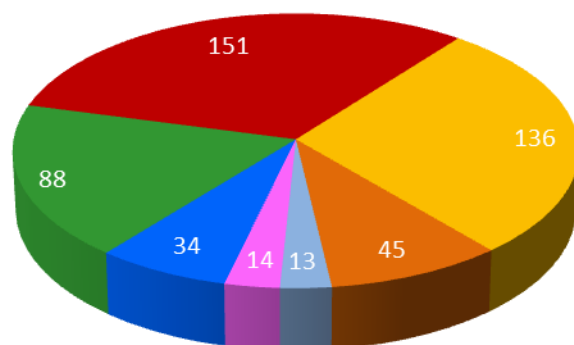

Suomalaisten miesten iät FH2013

Hiihtäjät, hlö

Suomalaisten miesten iät FH2013	Hiihtäjät, hlö	Hiihtäjät,%
Alle 16-vuotiaita:	105	2,19 %
16-24 vuotiaat	230	4,79 %
25-35 vuotiaat	1077	22,45 %
36-45 vuotiaat	1404	29,26 %
46-55 vuotiaat	1019	21,24 %
56-65 vuotiaat	657	13,69 %
Yli 65-vuotiaita:	306	6,38 %
Yhteensä, hlö	4798	100,00 %

Suomalaisten naisten iät FH2013

Hiihtäjät, hlö

Suomalaisten naisten iät FH2013	Hiihtäjät, hlö	Hiihtäjät,%
Alle 16-vuotiaita:	38	2,18 %
16-24 vuotiaat	118	4,77 %
25-35 vuotiaat	355	22,75 %
36-45 vuotiaat	314	29,15 %
46-55 vuotiaat	229	21,15 %
56-65 vuotiaat	107	13,64 %
Yli 65-vuotiaita:	14	6,35 %
Yhteensä, hlö	1175	100,00 %

Venäläisten miesten iät FH2013 Hiihtäjät, hlö

Venäläisten miesten iät FH2013	Hiihtäjät, hlö	Hiihtäjät,%
Alle 16-vuotiaita:	14	2,91 %
16-24 vuotiaat	34	7,07 %
25-35 vuotiaat	88	18,30 %
36-45 vuotiaat	151	31,39 %
46-55 vuotiaat	136	28,27 %
56-65 vuotiaat	45	9,36 %
Yli 65-vuotiaita:	13	2,70 %
Yhteensä, hlö	481	100,00 %